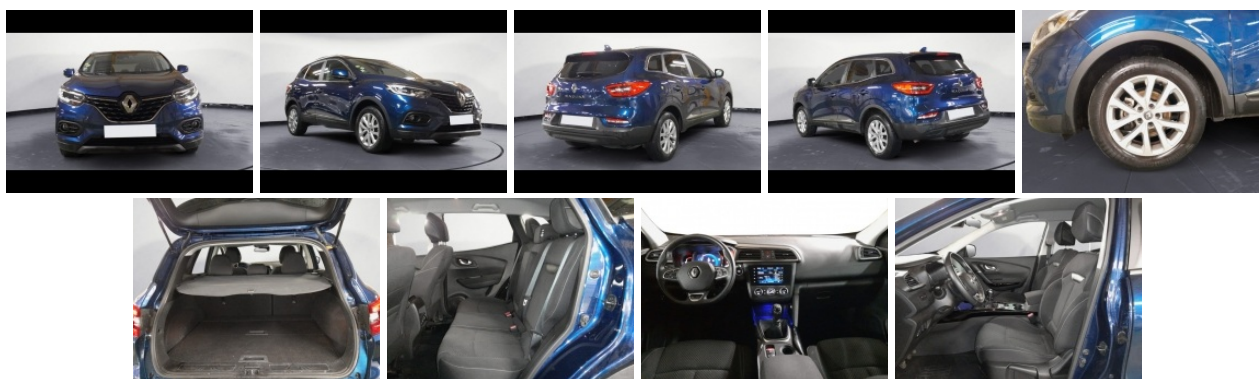

RENAULT KADJAR

1.5 BLUE DCI 115CH BUSINESS - 21

Prix de vente : 17 590

Kilométrage : 42.157 km

Energie : Diesel

Mise en circulation : 29/09/2020

Boite : Manuelle

GÉNÉRALITÉ