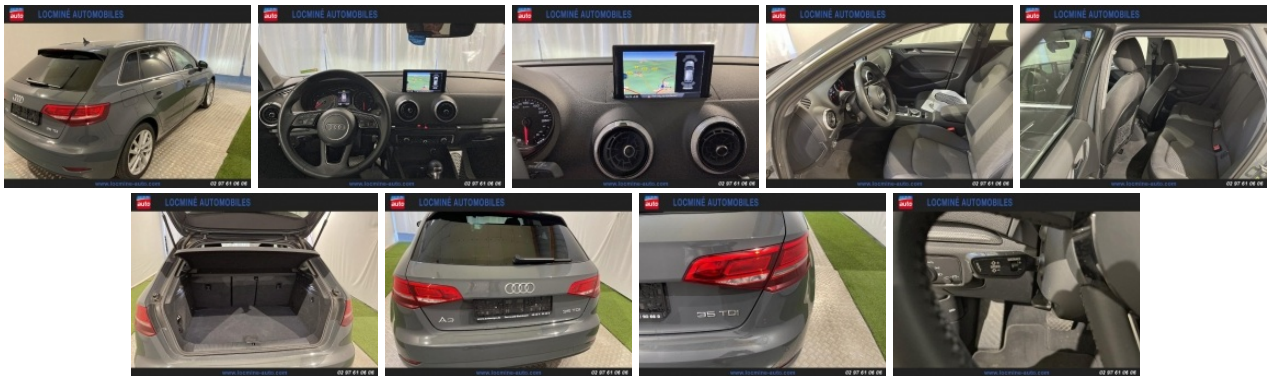

AUDI A3 SPORTBACK

35 TDI 150CH S TRONIC 7 EURO6D-T

Prix de vente : 28 190

Kilométrage : 38.196 km

Energie : diesel

Mise en circulation : 06/03/2019

Boite : automatique

GÉNÉRALITÉ

Puissance fiscale : 8

Puissance DIN : 150

Nombre de places : 5

Couleur : gris foncé

CO₂ :

Conso mixte :