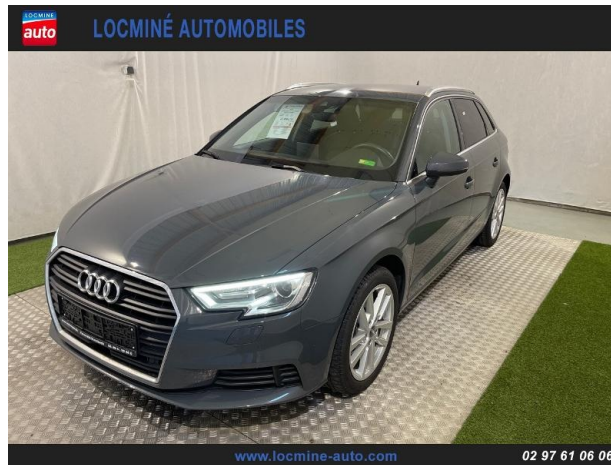

AUDI A3 SPORTBACK

35 TDI 150CH S TRONIC 7 EURO6D-T

Prix de vente : 28 190

Kilométrage : 38.196 km

Energie : diesel

Mise en circulation : 06/03/2019

Boite : automatique

GÉNÉRALITÉ