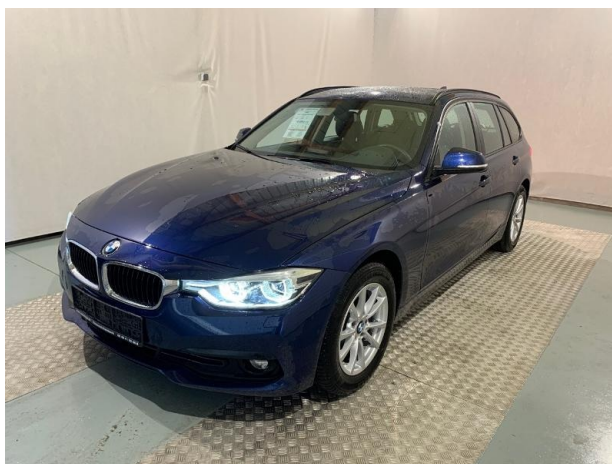

## BMW SÉRIE 3

TOURING 318D 150CH

Prix de vente : 19 690 TTC

**Kilométrage** : 72.625 km

**Energie** : diesel

**Mise en circulation** : 18/08/2017

**Boite** : manuelle

### GÉNÉRALITÉ

**Puissance fiscale** : 8

**Puissance DIN** : 150

**Nombre de places** : 5

**Couleur** : bleu foncé

**CO<sub>2</sub>** :

**Conso mixte** :