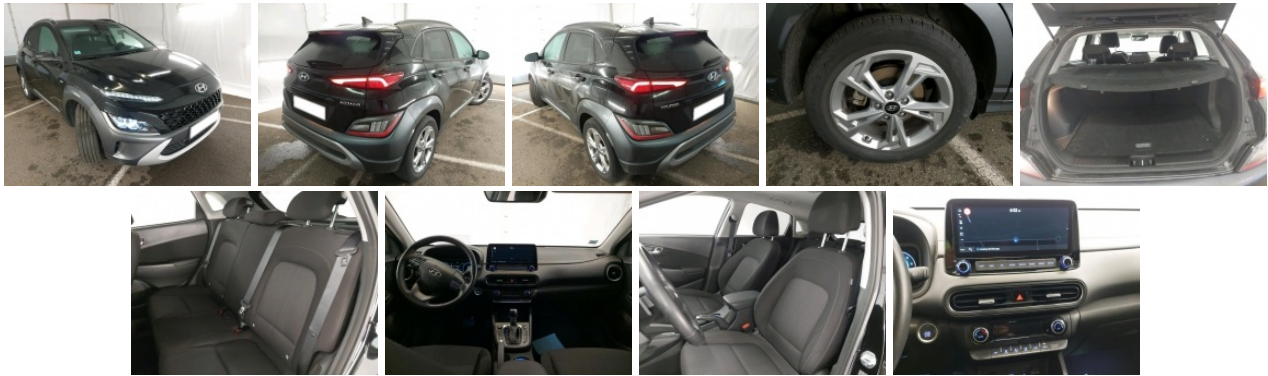

HYUNDAI KONA

1.6 CRDI 136CH MILD-HYBRID 48V CREATIVE DCT-7

Prix de vente : 19 190

Kilométrage : 41.491 km

Energie : Diesel/Micro-Hybride

Mise en circulation : 16/12/2021

Boite : Rob double embray

GÉNÉRALITÉ