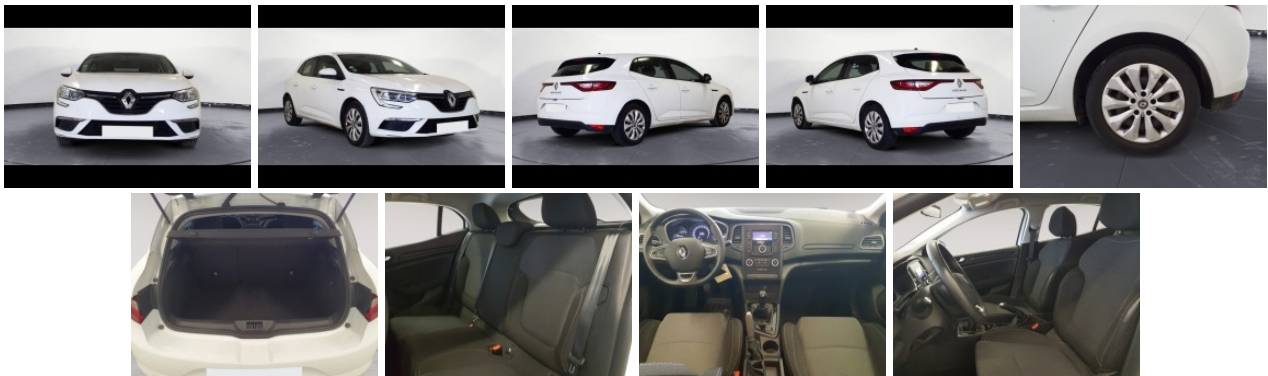

RENAULT MEGANE

1.5 BLUE DCI 95CH LIFE

Prix de vente : 14 590

Kilométrage : 49.840 km

Energie : Diesel

Mise en circulation : 17/02/2020

Boite : Manuelle

GÉNÉRALITÉ

Puissance fiscale : 5

Puissance DIN : 95

Nombre de places : 5

Couleur : Blanc Glacier

CO₂ :

Conso mixte :