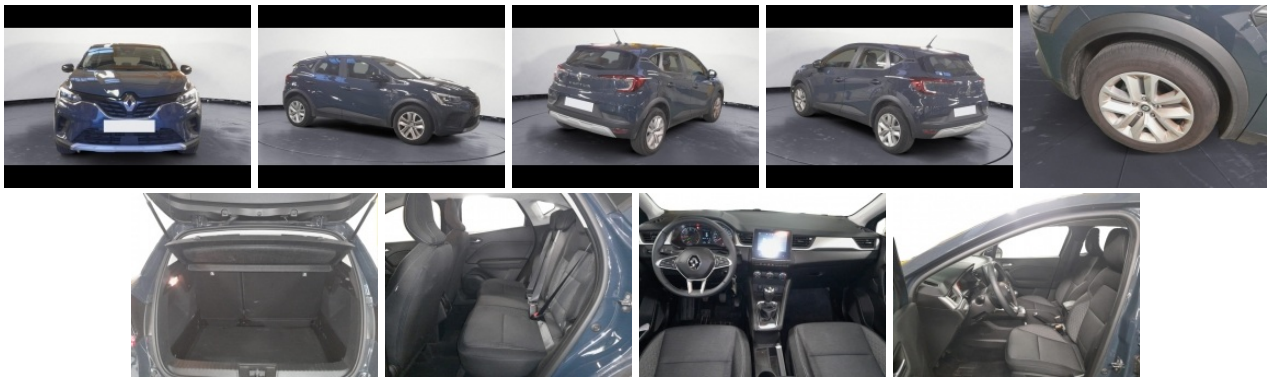

RENAULT CAPTUR

1.0 TCE 90CH EQUILIBRE

Prix de vente : 18 190

Kilométrage : 24.131 km

Energie : Essence

Mise en circulation : 19/06/2023

Boite : Manuelle

GÉNÉRALITÉ