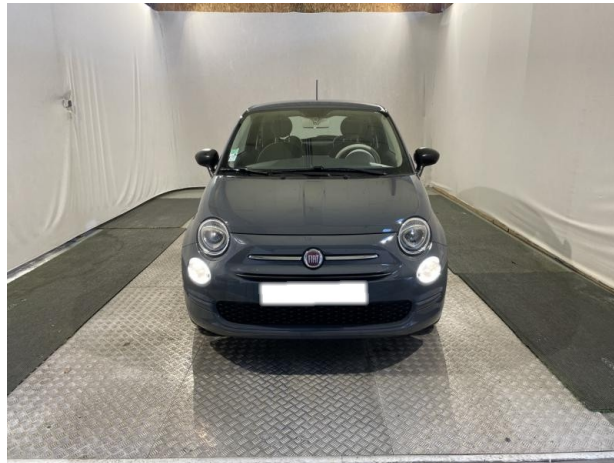

## FIAT 500

1.2 8V 69CH LOUNGE

Prix de vente : 11 690

**Kilométrage :** 37.800 km

**Energie :** Essence

**Mise en circulation :** 19/10/2017

**Boite :** Manuelle

## ÉQUIPEMENTS

- 6 Haut parleurs
- Aide au démarrage en côte
- Airbag conducteur
- Airbag passager déconnectable
- Airbags rideaux
- Antipatinage
- Appui-tête passager réglable en hauteur
- Banquette 2 places
- BAS
- Calandre chromée
- Clim manuelle
- Commandes du système audio au volant
- Compte tours
- Ecran multifonction couleur
- ESP
- Feux de jour à LED
- Follow me home
- Kit mains-libres Bluetooth
- Limiteur de vitesse
- Miroir de courtoisie passager éclairé
- Phares antibrouillard
- Porte-gobelets arrière
- Préparation Isofix
- Prise USB
- Radio
- Rétroviseurs dégivrants
- Siège conducteur réglable en hauteur
- Témoin de perte de pression pneumatique
- Toit panoramique en verre
- Velum rang 2
- Verrouillage centralisé à distance
- Vitres teintées
- Volant multifonction
- ABS
- Aide au freinage d'urgence
- Airbag genoux
- Airbags latéraux avant
- Antidémarrage électronique
- Appui-tête conducteur réglable hauteur
- Bacs de portes avant
- Banquette AR rabattable
- Boucliers AV et AR couleur caisse
- Ceinture de vitrage chromée
- Coloris Métal Tech House Grey
- Commandes vocales
- EBD
- Ecran tactile
- Essuie-glace arrière
- Filtre à Pollen
- Jantes Alu
- Lampe de coffre
- Lunette AR dégivrante
- Ordinateur de bord
- Phares halogènes
- Porte-gobelets avant
- Prise auxiliaire de connexion audio
- Radar de stationnement AR
- Régulateur de vitesse
- Rétroviseurs électriques
- Tablette cache bagages
- Température extérieure
- Velum rang 1
- Verrouillage auto. des portes en roulant
- Vitres avant électriques
- Volant cuir
- Volant réglable en hauteur