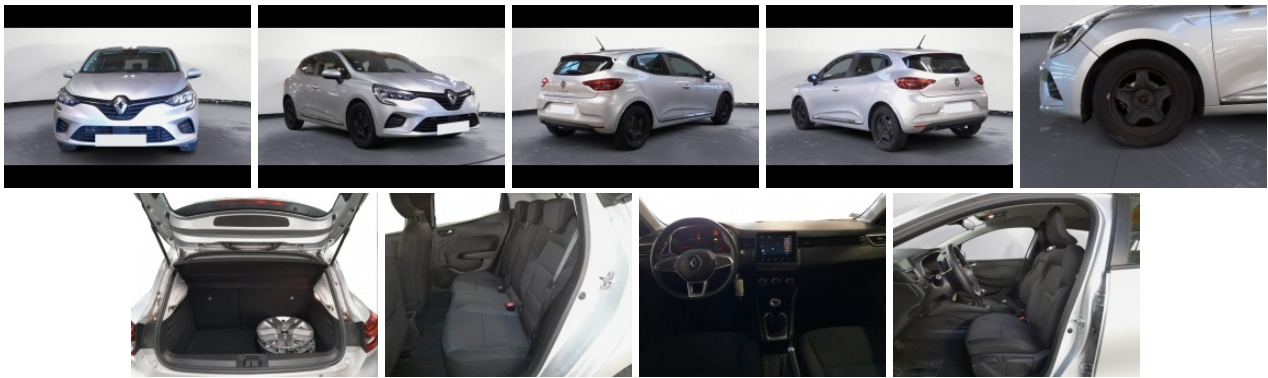

RENAULT CLIO

1.0 TCE 90CH BUSINESS -21N

Prix de vente : 15 590

Kilométrage : 15.326 km

Energie : Essence

Mise en circulation : 05/07/2021

Boite : Manuelle

GÉNÉRALITÉ

Puissance fiscale : 5

Puissance DIN : 91

Nombre de places : 5

Couleur : Gris Platine

CO₂ :

Conso mixte :