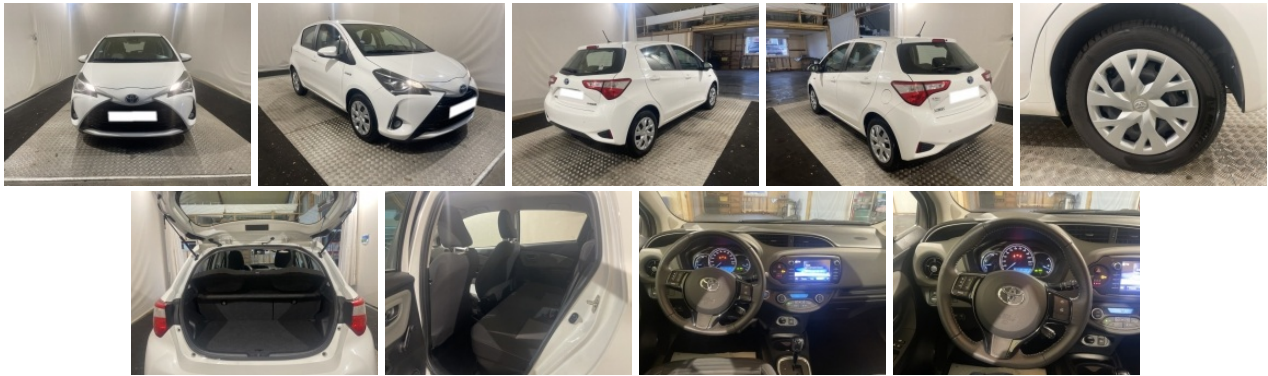

# TOYOTA YARIS

100H FRANCE BUSINESS 5P

Prix de vente : 18 190

**Kilométrage :** 48.360 km

**Energie :** Hybride : Essence/Electrique

**Mise en circulation :** 20/02/2020

**Boite :** A var continu

## GÉNÉRALITÉ

**Puissance fiscale :** 3

**Puissance DIN :** 75

**Nombre de places :** 5

**Couleur :** Blanc Nacré

**CO<sub>2</sub> :**

**Conso mixte :**